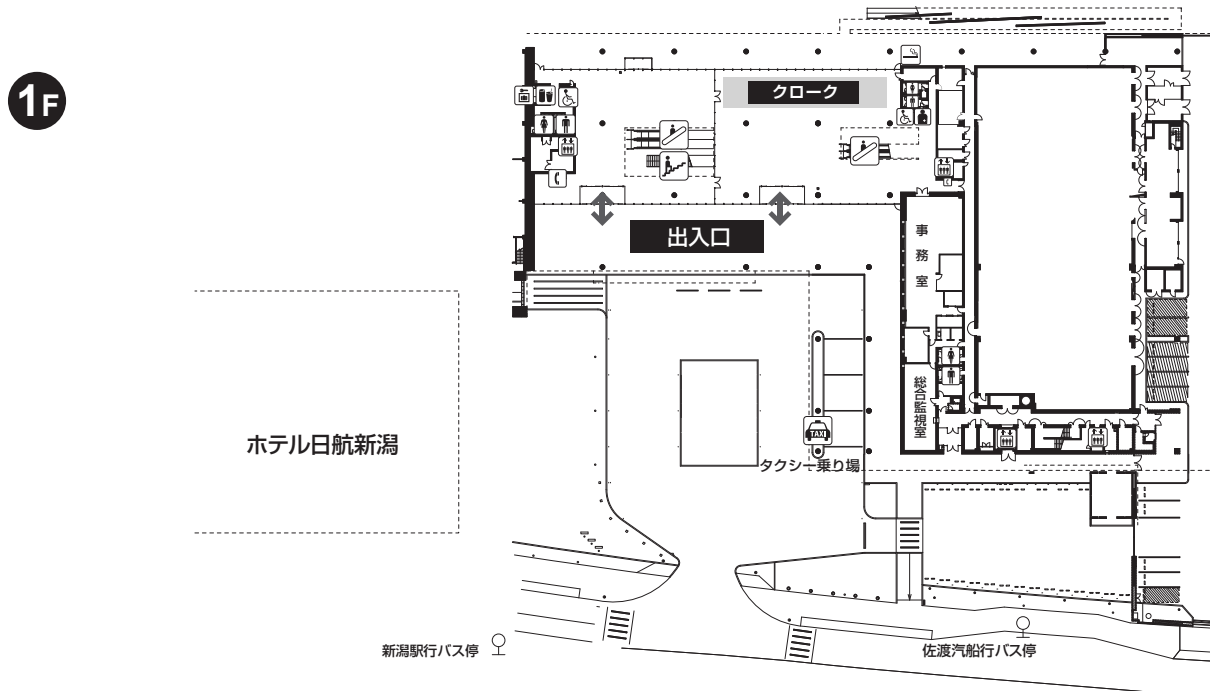

会場のご案内

朱鷺メッセ

※ゆうちょ銀行、第四銀行のみの取り扱い (9:00~19:00)

会場のご案内

万代島ビル

6F