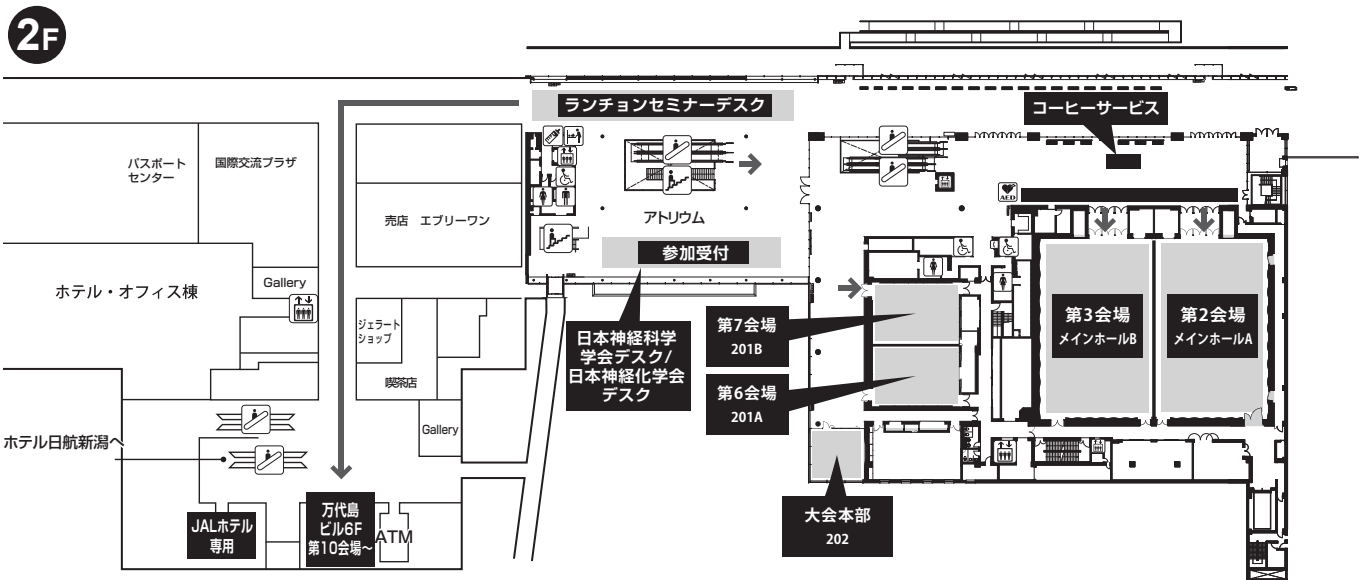

会場のご案内

朱鷺メッセ

※ゆうちょ銀行、第四銀行のみの取り扱い (9:00~19:00)

会場のご案内

万代島ビル

6F