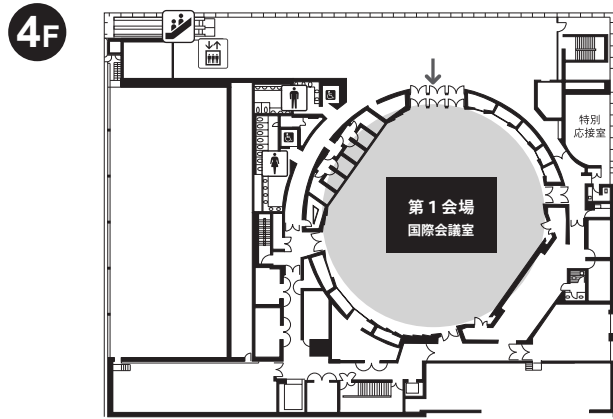

会場のご案内

朱鷺メッセ

※ゆうちょ銀行、第四銀行のみの取り扱い (9:00~19:00)

会場のご案内

万代島ビル

6F