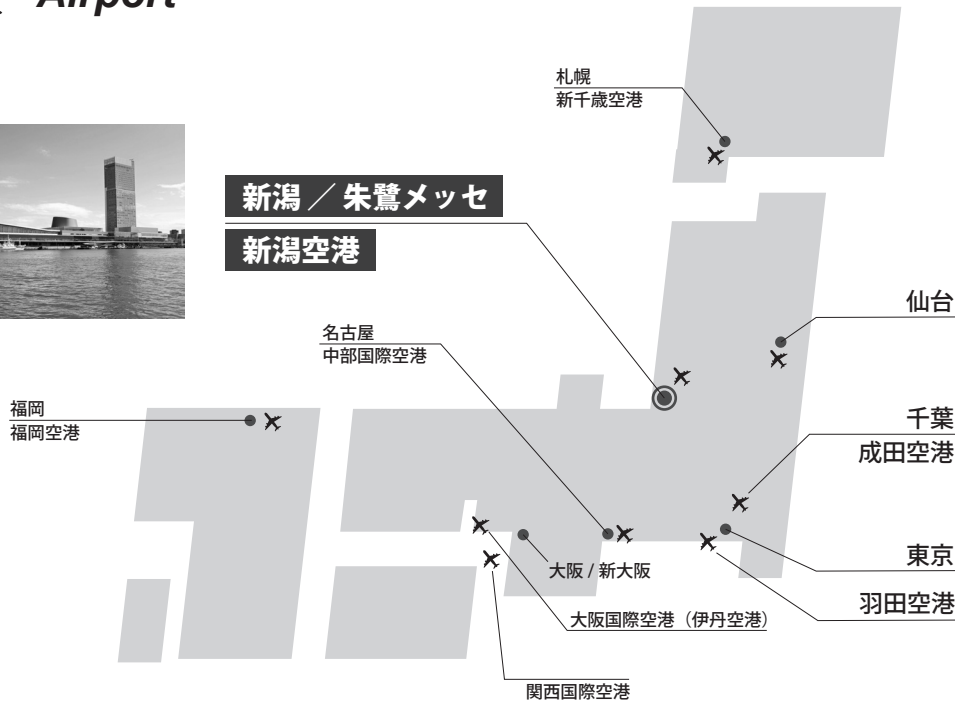

朱鷺メッセへのアクセス

✈ Airport

飛行機を利用する	出発地	航空会社	所要時間	到着地
✈	札幌	新千歳空港	約1時間15分	新潟空港
	成田	成田空港	約1時間10分	
	大阪	大阪国際空港(伊丹空港)	約1時間	
	名古屋(中部国際)	中部国際空港	約1時間	
	名古屋(小牧)	県営名古屋空港	約1時間	
	福岡	福岡空港	約1時間40分	

●各航空会社へお問い合わせください。http://www.n-airport.co.jp/flight/

鉄道を利用する	出発地	路線	乗り換え	所要時間	到着地	
🚆	仙台	東北新幹線	JR大宮駅	上越新幹線	約3時間30分	JR新潟駅
	東京	上越新幹線			約2時間	
	名古屋	東海道新幹線	JR東京駅	上越新幹線	約4時間	
	大阪	東海道新幹線	JR東京駅	上越新幹線	約5時間	